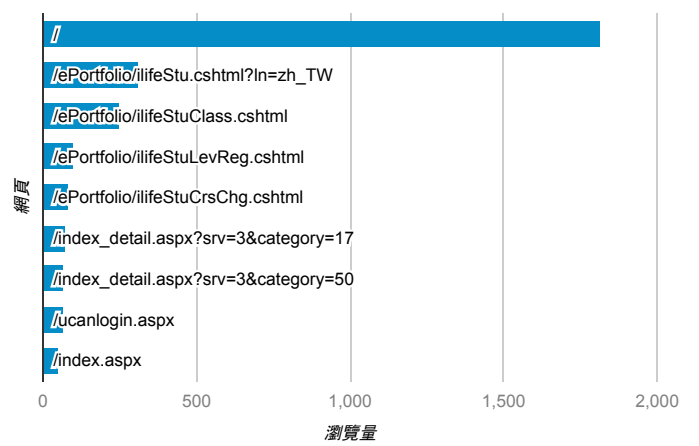

報表03_內容

2018年3月19日 - 2018年3月25日

所有使用者
100.00% 個工作階段

網頁載入平均需時 (秒)

瀏覽量 (依網頁分組)

網頁載入平均需時 (秒)和瀏覽量 (依 網頁 分組)

網頁	平均網頁載入時間 (秒)	瀏覽量
/	8.26	1,815
/ePortfolio/ilifeStu.cshtml?In=zh_TW	4.19	309
/index_detail.cshtml?srv=3&category=34	2.41	6
/ePortfolio/ilifeStu.cshtml?In=en_US	2.31	35
/index_detail.aspx?srv=3&category=17	1.89	73
/index_detail.cshtml?srv=6&help=1	1.40	13
/ePortfolio/ilifeStuClass.cshtml	0.92	249
/activity_105-2_game1.aspx	0.00	1
/analytics_Summary.aspx	0.00	4
/ePortfolio/	0.00	1

造訪和新造訪率 (依 關鍵字 分組)

關鍵字	工作階段	% 新工作階段
(not provided)	456	78.95%
(not set)	1	100.00%
保來得評價	1	100.00%

網頁載入平均需時 (秒) (依瀏覽器分組)

瀏覽器	平均網頁載入時間 (秒)
Android Webview	29.14
Safari	2.64
Chrome	1.85